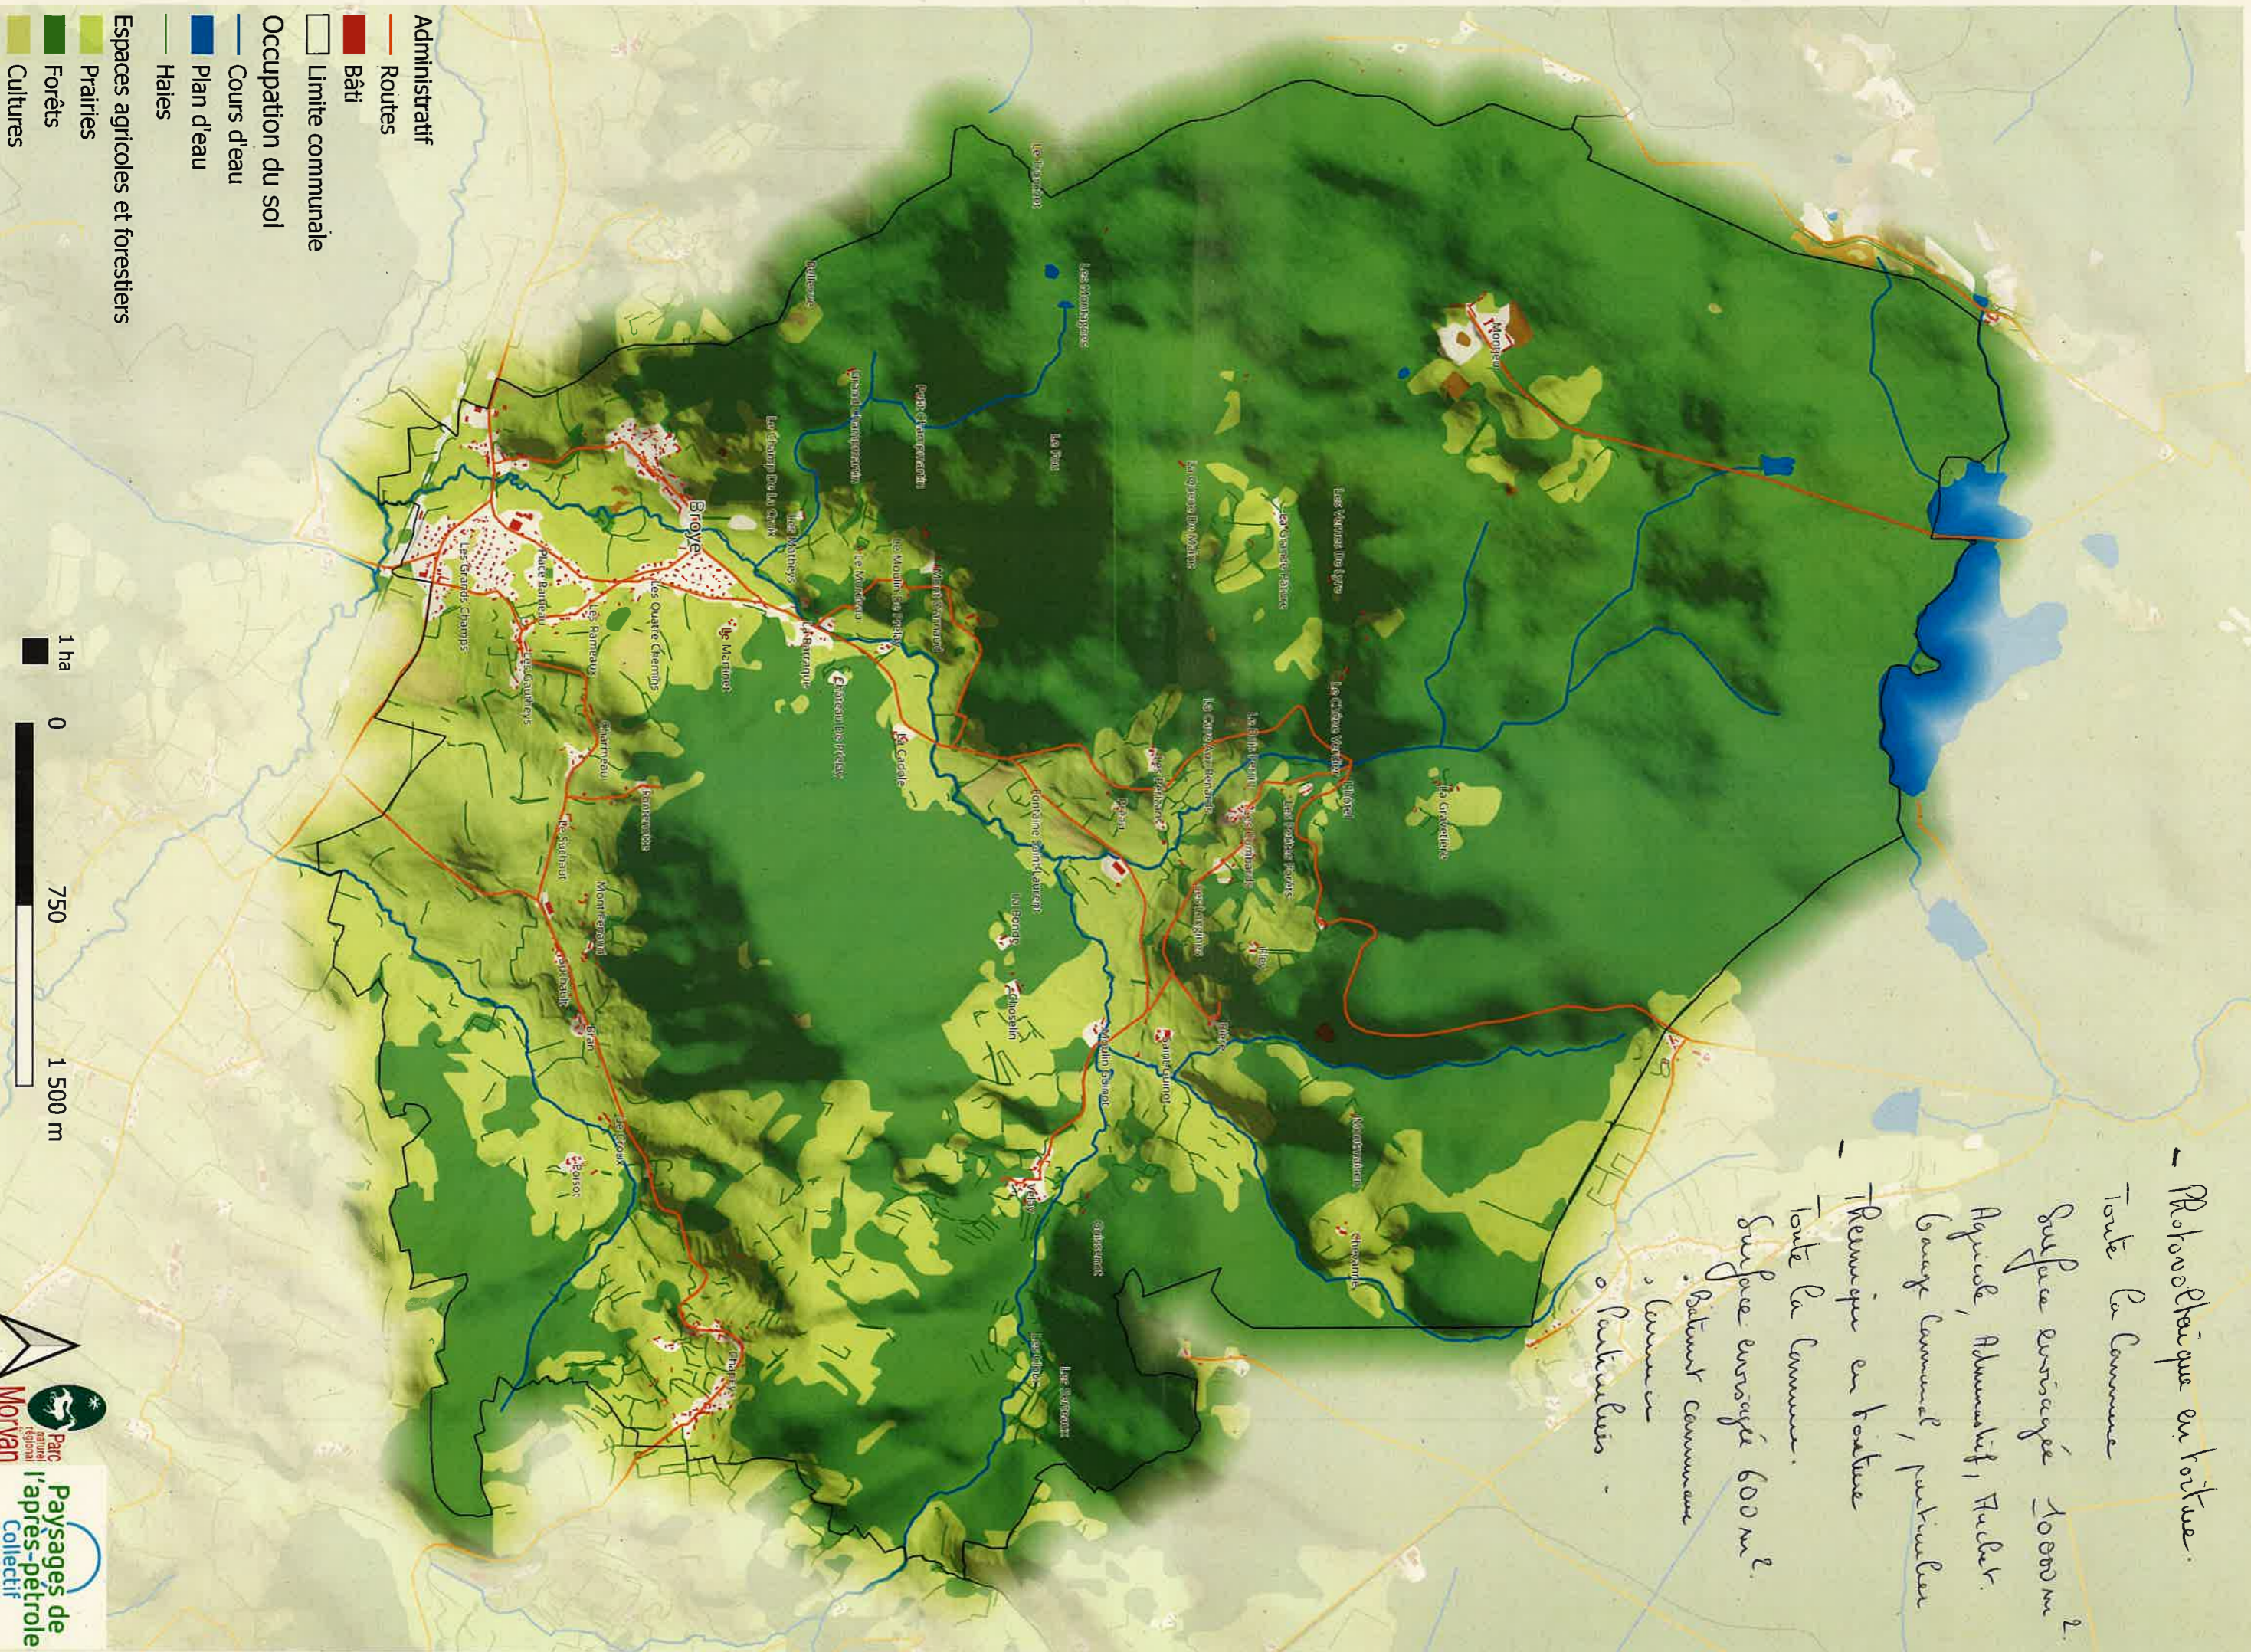

Carte de l'occupation des sols - Commune de Broye

- Photographique en l'attente.
Toute la Commune
Surface envisagée 10000m².
Agricole, Arbustif, Ruisler.
Usage communal, particulier
- Remarque en l'attente
Toute la Commune.
Surface envisagée 6000m².
Bâtiment Commune
; l'annexe
o Particuliers

Administratif

- Routes
- Bâti
- Limite communale

Occupation du sol

- Cours d'eau
- Plan d'eau
- Haies

Espaces agricoles et forestiers

- Prairies
- Forêts
- Cultures