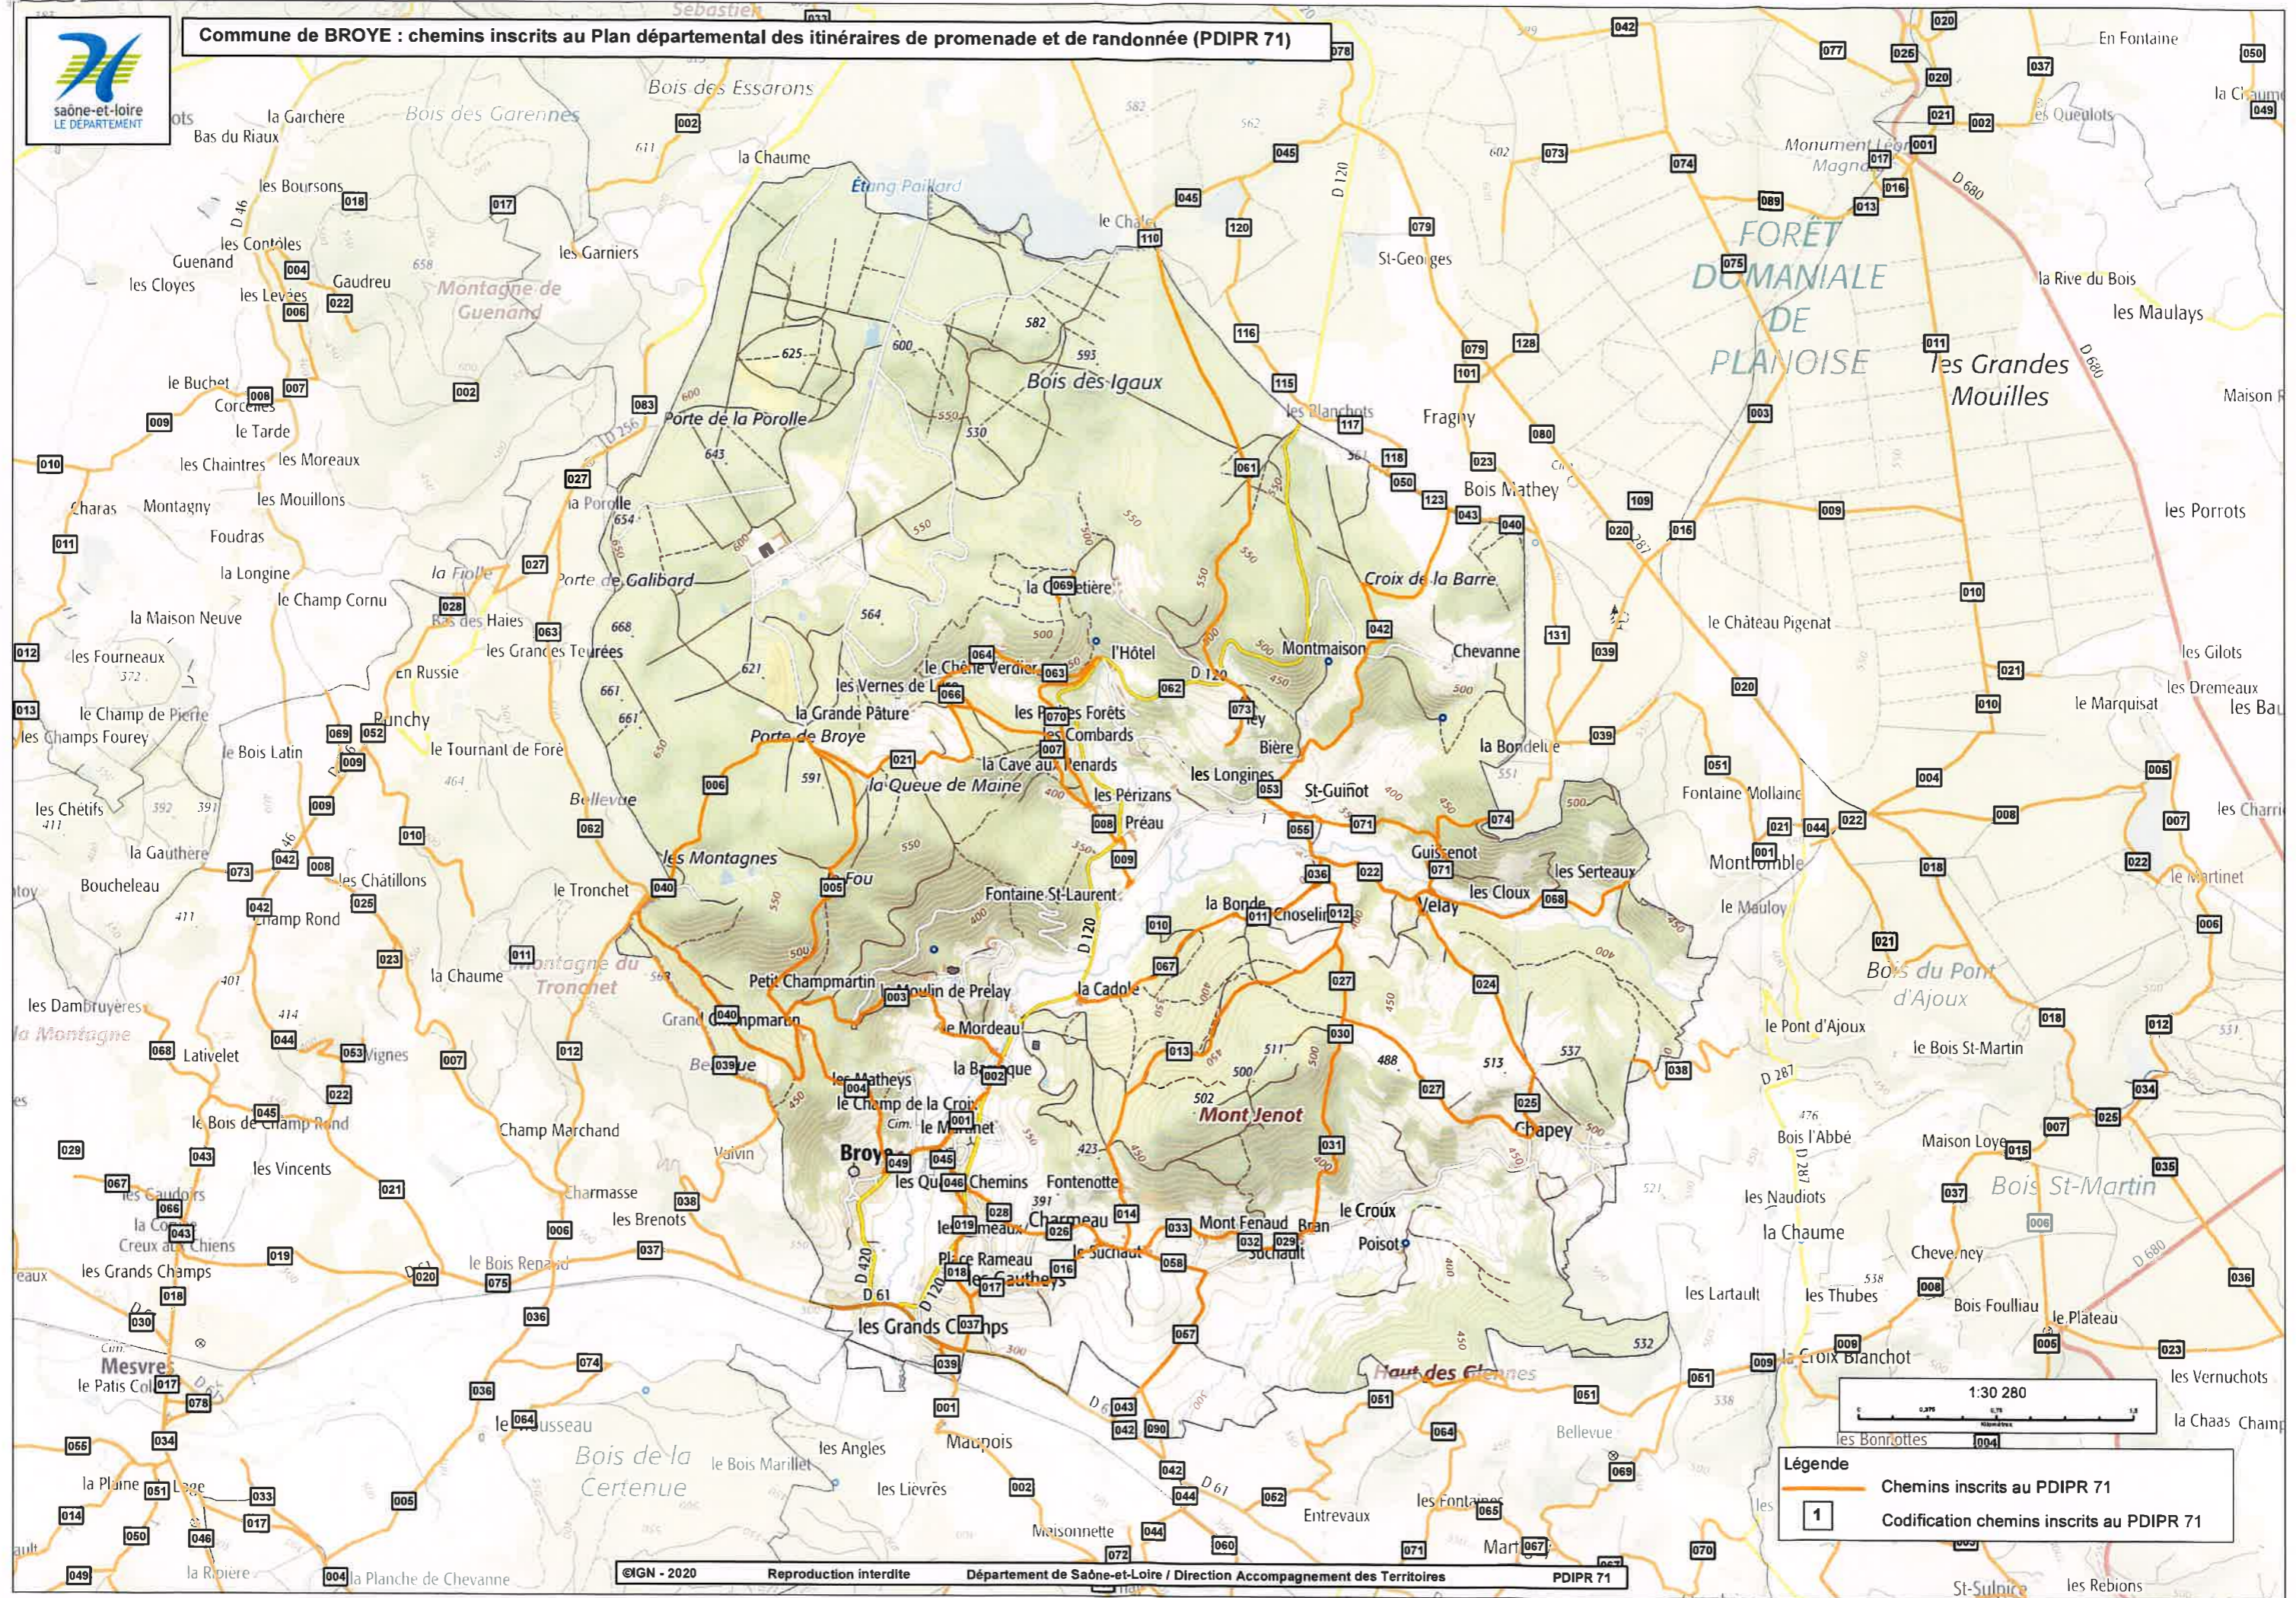

Commune de BROYE : chemins inscrits au Plan départemental des itinéraires de promenade et de randonnée (PDIPR 71)

**Légende**

- Chemins inscrits au PDIPR 71
- Codification chemins inscrits au PDIPR 71